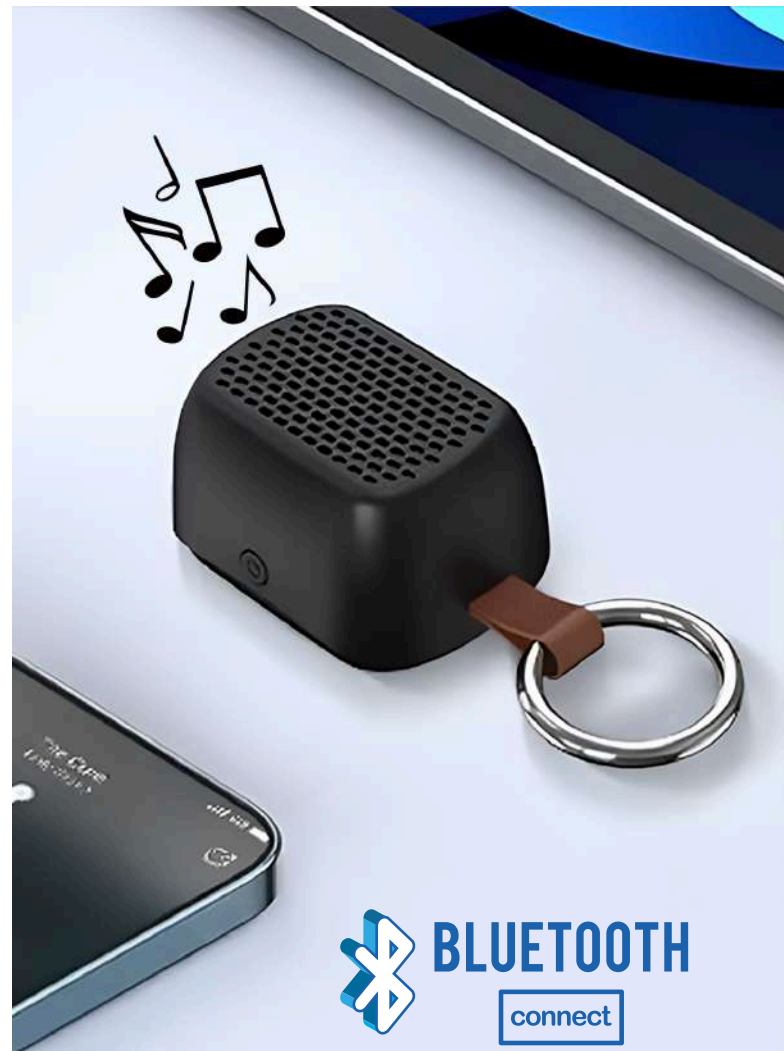

TE-4533 **Mini Parlante Sonic**

Con soporte magnético para teléfono.
Incluye cordón, llavero y manual de uso.
Batería recargable y cable Tipo C.

Medida: 6,4 cm x 4,8cm x 3,6 cm

Color : Blanco, Negro

Técnica: Tampografía

NUEVO

 **BLUETOOTH**
connect

Cargador inalámbrico Mopi

Te permite cargar dispositivos electrónicos sin necesidad de conectarlos a través de cables con una carga wireless de (5 W)

**CARGA (5 w)
WIRELESS**

TE-6709 Cargador Inalámbrico Mopi