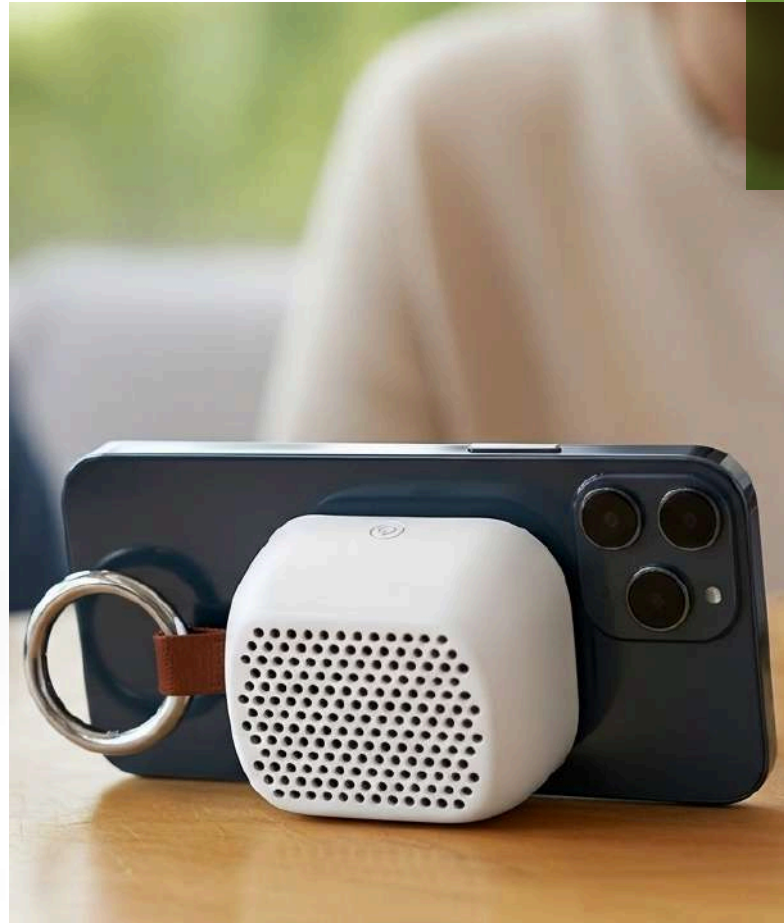

TE-4533 **Mini Parlante Sonic**

Con soporte magnético para teléfono.
Incluye cordón, llavero y manual de uso.
Batería recargable y cable Tipo C.

Medida: 6,4 cm x 4,8cm x 3,6 cm

Color : Blanco, Negro

Técnica: Tampografía