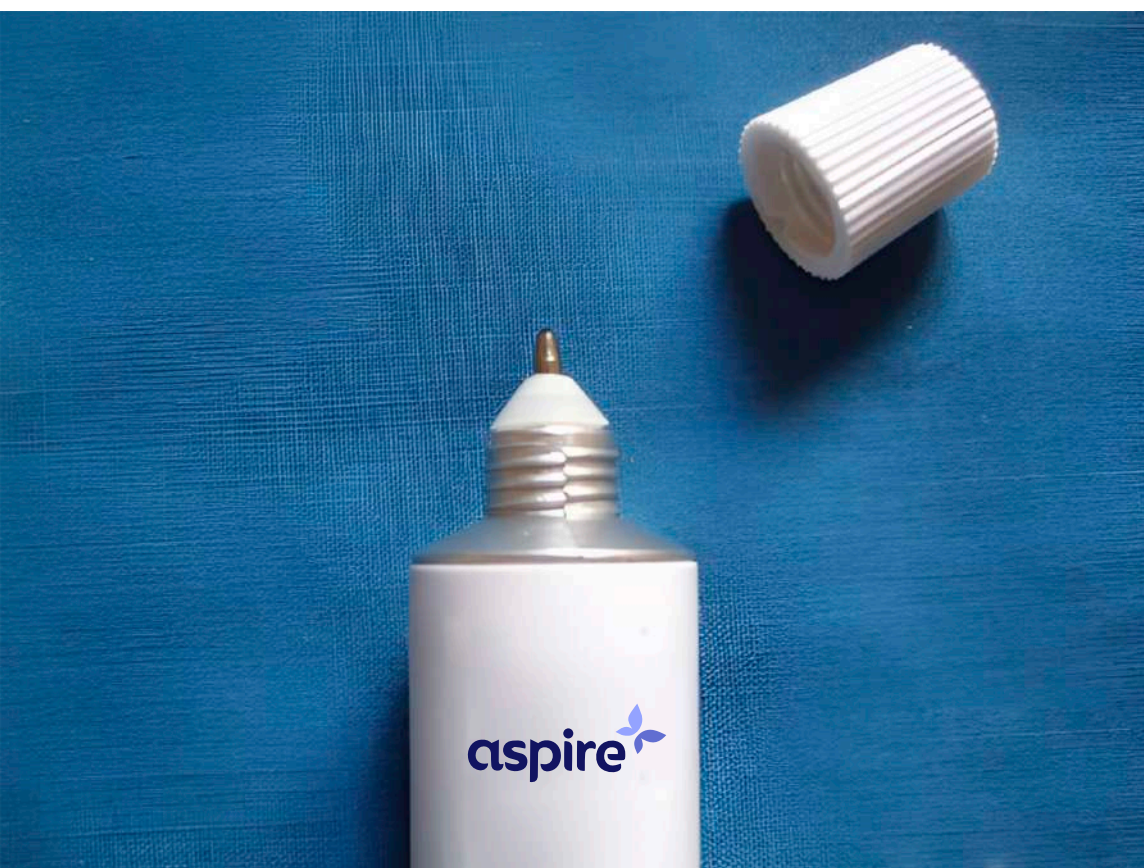

BOL- 3715 **Bolígrafo Tib**

Ideal para implementar marcas farmacéuticas,
o consultorios privados.

Medida: 1 cm x 13,5 cm

Color de tinta: Azul

Colores: ○

Técnica: Tampografía

Bolígrafo Lexus

La escritura es clara y brillante . La tinta es duradera y se adhiere bien al papel, por lo que es poco probable que se desgaste.

BOL-2029 Bolígrafo Lexus

Bolígrafo plástico clip de metal.

Medida: 0,8 cm x 14 cm

Color de tinta: Azul

Colores:

Técnica: Tampografía

Bolígrafo Royal

La escritura es clara y brillante . La tinta es duradera y se adhiere bien al papel, por lo que es poco probable que se desgaste.