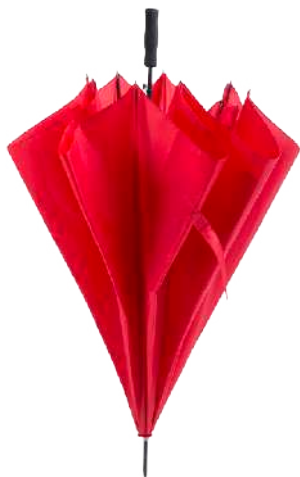

Medida: 3,8 cm x 8,5 cm x 0,3 cm

Color: Gris

Técnica: Tampografía.

PARAGUAS

Paraguas Token

Elegante accesorio para llevar contigo en época de lluvia.

SO-6105 Paraguas Token

Paraguas de 8 paneles tamaño XL -130cm diámetro- con sistema antiviento. Apertura automática, en resistente poliéster y con varillas de fibra en color negro. Con mango acolchado de EVA y cierre de velcro.

Medidas: 130 cm diámetro

Color: Rojo, Azul, Negro

Técnica: Serigrafía

**A PRUEBA
DE VIENTO**

Poncho De Agua Lluvia

Perfecta para los días de lluvia. Combina funcionalidad y practicidad. Manteniendo tu ropa siempre limpia y seca.