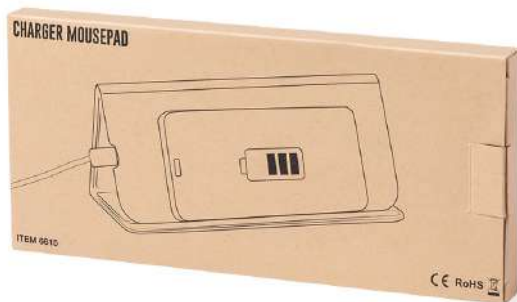

Medida: 26.5 x 20.5 cm

Color: Natural

Técnica: Tampografía, Dtf

CORCHO NATURAL

ANTELINA

**CARGA (5 w)
WIRELESS**

CORCHO NATURAL

Clip Porta Celular Flextand

Práctico y portátil soporte plegable para celular, fabricado en resistente plástico ABS.

TE-4022 Clip Porta Celular Flextand

Su diseño minimalista permite mantener el teléfono en posición vertical u horizontal de forma estable.