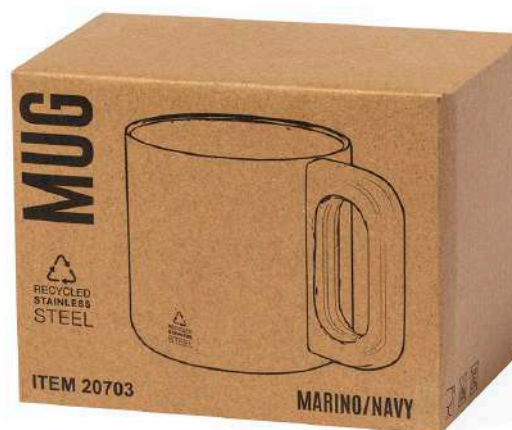

Taza Kimbo

Original taza de doble pared y 400 ml de capacidad. Fabricada en Acero Inox Reciclado Original taza de doble pared y 400 ml de capacidad. Fabricada en Acero Inox Reciclado.

MU-20703 Taza Kimbo

Con asa para un cómodo agarre en madera. Con logotipo Acero Inox Reciclado y disponible en varios colores. Presentada en caja individual de diseño kraft y con protector de papel.

Medida: 8.2 x cm | 8.7 Ø

Color: Negro

Técnica: Serigrafía, Tampografía

LIBRE DE BPA

ACERO INOXIDABLE

CAPACIDAD 350 ml

NUEVO