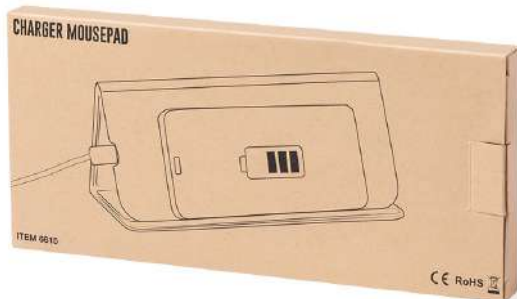

Mousepad Cargador Shino

Mousepad con cargador inalámbrico wireless compatible con todos los dispositivos móviles con sistema de carga inalámbrica

TE-6615 MousePad Cargador Shino

Mousepad de línea nature en corcho natural. Con cargador inalámbrico integrado cable Tipo C incluido, base antideslizante y soporte para móvil integrado. Compatible con dispositivos equipados con tecnología de carga inalámbrica y presentada en atractiva caja de diseño eco.

Medida: 26.5 x 20.5 cm

Color: Natural

Técnica: Serigrafía

**CARGA (5 w)
WIRELESS**

**CORCHO
NATURAL**