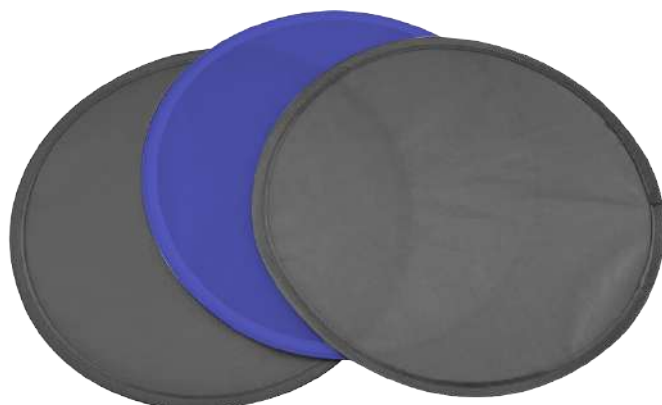

Frisbee Watson

VA-9156 **Frisbee Watson**

Frisbee plegable en poliéster en colores negro y azul, con funda individual a juego y fácil sistema de plegado para tamaño compacto.

Color: Azul y negro.

Técnica: Serigrafía, DTF