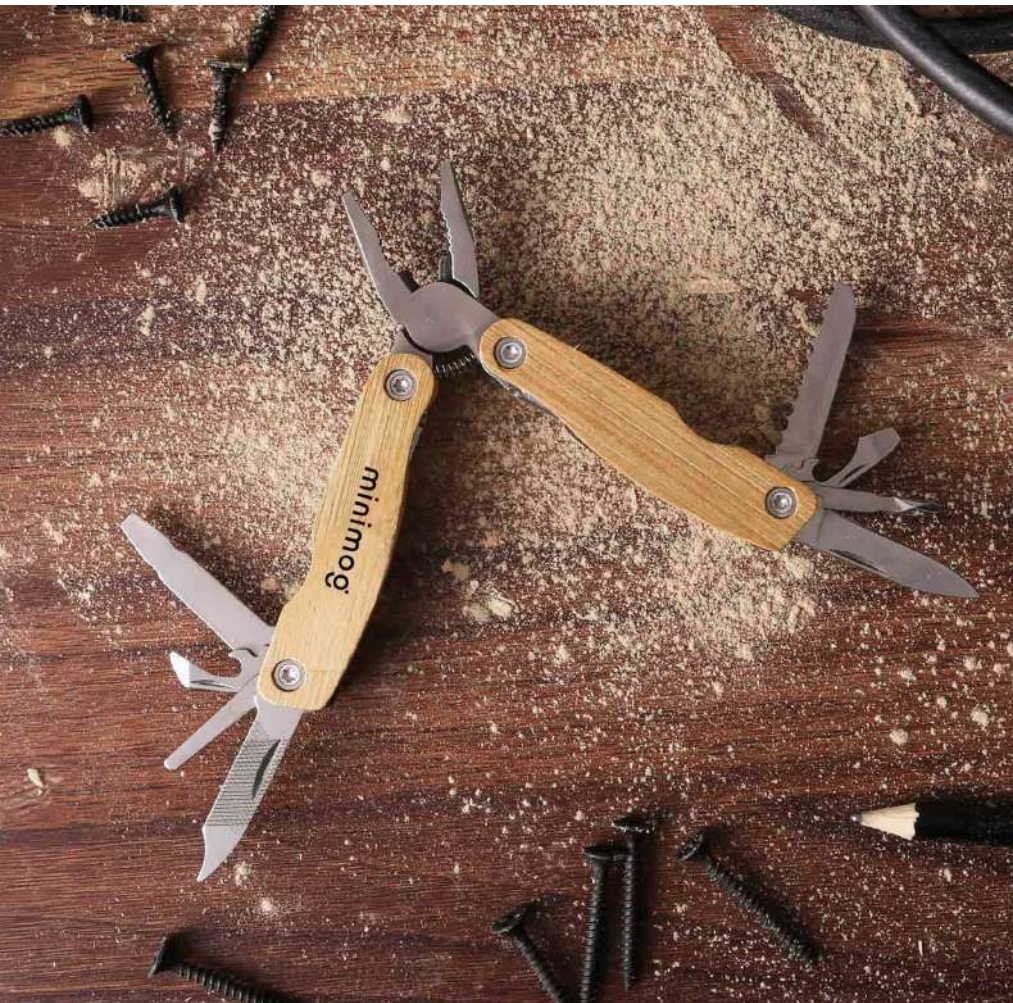

**FABRICADO EN
ACERO INOXIDABLE**