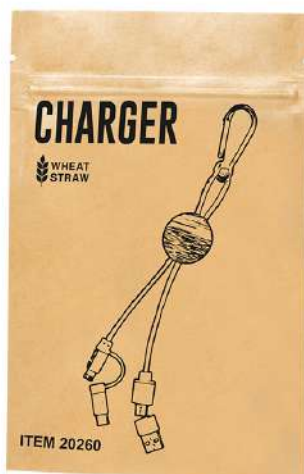

Cable cargador con mosquetón de transporte.

TE-20260 Cable Cargador Pic

Fabricado usando materiales naturales y respetuosos con el medio ambiente:

Pieza central en bambú natural.
Cables recubiertos de algodón, incluyen conexiones de entrada Tipo C y USB, salidas Lightning, Micro USB y Tipo C. 5V DC 2.4A.

Medida: 3.2 x 22 x 1 cm

Color: ○

Técnica: Tampografía

NUEVO

Pulsera Holdy

Original pulsera portamóvil en flexible silicona, adaptable para todo tipo de muñecas.

TE-20242 Pulsera Holdy

Con accesorio de transporte para situar entre la funda y el smartphone. Con accesorio metálico especial para marcar en láser y amplia zona de marcaje en PP.