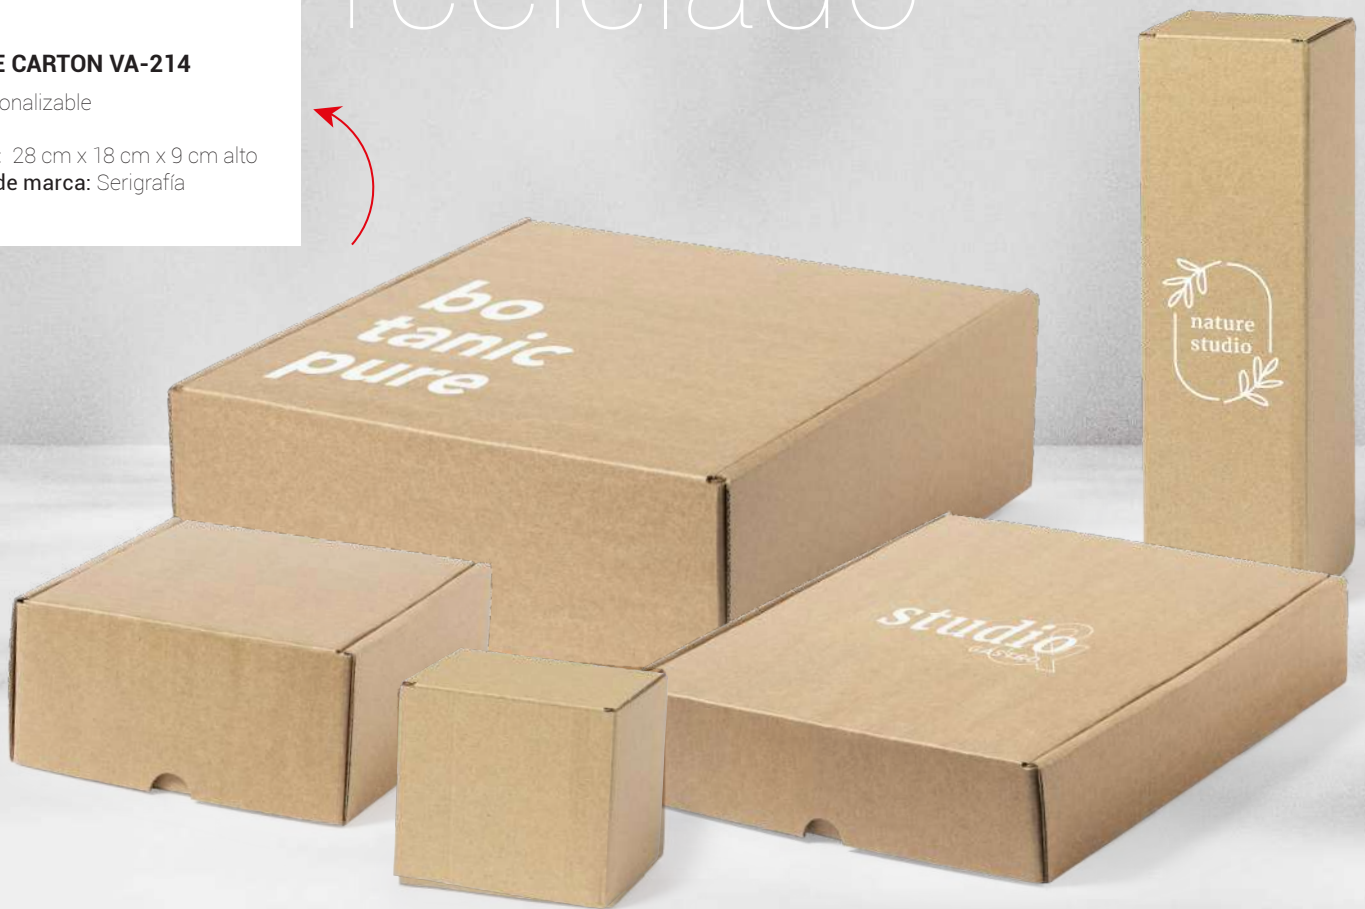

Cartón reciclado

CAJA DE CARTON VA-214

Caja personalizable

Medidas: 28 cm x 18 cm x 9 cm alto

Técnica de marca: Serigrafía

CAJA DE CARTON VA-215

Caja personalizable

Medidas: 36 cm x 20 cm x 12 cm alto

Técnica de marca: Serigrafía

CAJA DE CARTON VA-215

Caja personalizable

Medidas: 20 cm x 20 cm x 12 cm alto

Técnica de marca: Serigrafía

CAJA DE CARTON VA-215

Caja personalizable

Medidas: 15 cm x 15 cm x 8 cm alto

Técnica de marca: Serigrafía