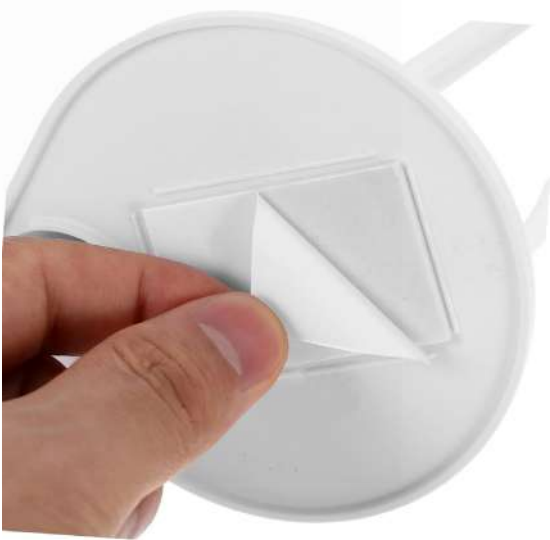

BOL-2060 Bolígrafo Base

Bolígrafo con base blanco con cordón sujetador plástico y cinta doble faz en la base para sujeción.

Medida: 10,5 cm x 9 cm x 0,9cm

Color de tinta: Azul

Colores: ○

Técnica: Tampografía

NUEVO

Bolígrafo Zufer

Clásico bolígrafo con mecanismo de pulsador, de atrevido diseño y cuerpo de color blanco sólido en suave acabado. Con cómoda empuñadura y clip a juego. Tinta azul.

BOL-2050 **Bolígrafo Zufer**