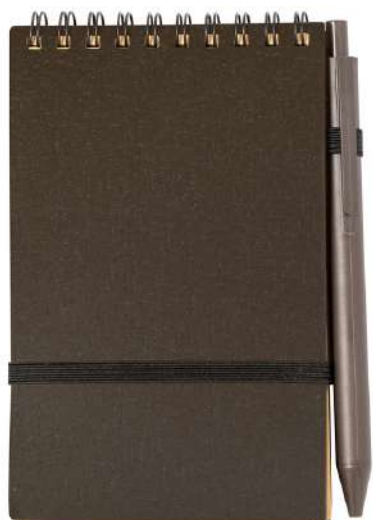

- HECHO CON-
FIBRA
CAFÉ

Libreta Pacam

Set de libreta y bolígrafo fabricado en fibra de café. Libreta de anillas dobles con tapas blandas, cierre elástico y soporte para el bolígrafo.

OF-20941 **Libreeta Pacam**

De 70 hojas y disposición a una raya. Bolígrafo de mecanismo pulsador y tinta azul. Incluye logotipo fibra de café impreso en libreta y bolígrafo. Presentado en bolsa individual reciclada.

Medida: 9,9 x 14,5 x 1,2 cm

Color: Café

Técnica: Serigrafía.

NUEVO