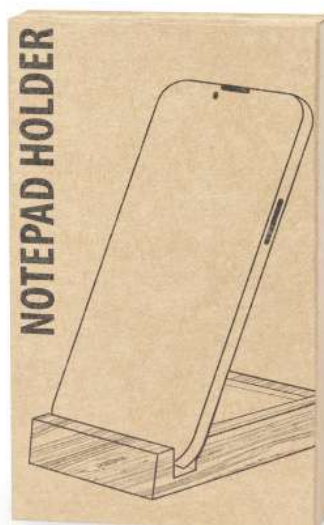

OF-1878 Soporte Portanotas Tundra

Portanotas de línea ecológica con soporte para smartphone integrado. Fabricado en bambú, incluye 80 notas adhesivas de acabado kraft.

Medida: 11.8 x 1.9 x 7 cm

Color : Natural

Técnica: Tampografía, Grabado Láser

BAMBÚ

PAPEL
RECICLADO

 **80 HOJAS
ADHESIVAS**

 **BAMBÚ**

Soporte Para Móviles Pop

Proporciona un asa que brinda un mejor control y comodidad al sostener tu smarphone favorito.

TE-234 Soporte Para Móviles Pop

Soporte & base expansora innovadora para smartphone y tablet con Adhesivo 3M (no mancha al retirar),

Medida: 4 cm diámetro x 0,7 cm de ancho

Color : Blanco y Negro

Técnica: Tampografía

Memoria Usb Carabinera

Es pequeña y ligera, por lo que se puede llevar en un bolsillo o colgar de un llavero.

TE-1072 Memoria Usb Carabinera

Por su gancho podrás llevarla siempre sujeta de tus llaves. Además al tener cubierta metálica su durabilidad será mayor. USB con carabinero de 8 gb