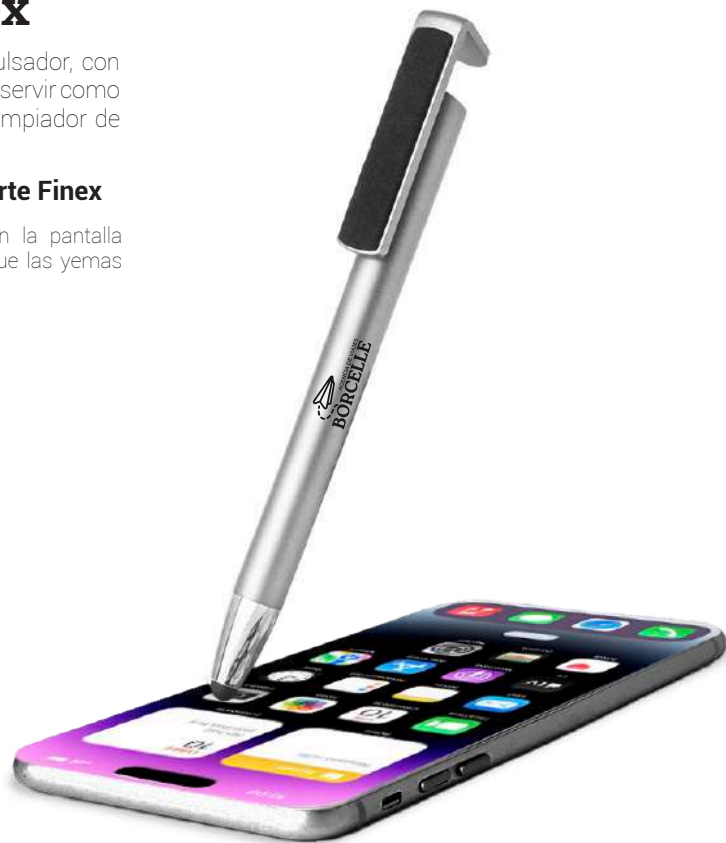

Nuestro bolígrafo es útil para escribir en documentos oficiales y registros, ya que se destaca más sobre el fondo blanco.

BOL-2028 Bolígrafo Optimus

Bolígrafo de mecanismo pulsador con diseño monocolor negro.

Medida: 1 cm x 13,3 cm

Color de tinta: Negro

Colores: ●

Técnica: Tampografía

Bolígrafo Soporte Finex

Bolígrafo puntero multifunción de mecanismo pulsador, con clip de doble función especialmente diseñado para servir como soporte para dispositivo móvil y también como limpiador de pantalla. Con cuerpo en acabado metalizado.

BOL- 4972 Bolígrafo Soporte Finex

Los bolígrafos ópticos mantienen la pantalla más limpia y libre de manchas que las yemas de los dedos.

Medida: 14,6 cm x 1 cm

Color de tinta: Negro

Colores: ●

Técnica: Tampografía

TOUCH

Bolígrafo Linterna Doc

Bolígrafo con linterna led integrada.

BOL-3714 **Bolígrafo Linterna Doc**

Bolígrafo liviano y ergonómicamente hecho para tu mano.

Medida: x 12.7 x cm

Color de tinta: Azul

Colores: ○